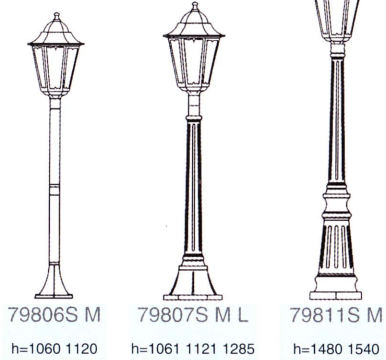

PETER&BURG, PETER&BURG max
PETER&BURG ЭКОНОМ