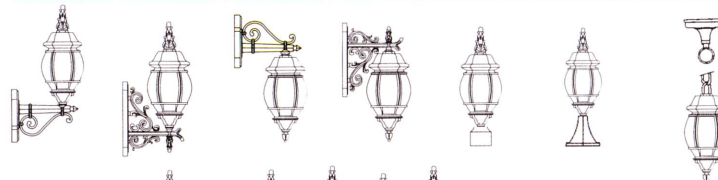

SHEFFIELD

AMERICA max. AMERICA эком. AMERICA

E27, 100W, IP 44
плафон – стекло
корпус – металл
цвет – сост. золотой,
сост. зеленый

91701
h=380
w=198

91702
h=380
w=198

91703
h=390
w=145

91704
h=450
w=145

91705
h=970
w=145

83401S L h=520 650 w=270
83401S L h=520 650 w=310
83402S L h=490 540 w=270
83402S L h=520 650 w=310
83403S L h=490 590 w=160 190
83404S L h=550 650 w=160 190
83405S L h=1070 1170 w=160 190

E27, 100W, IP 44
плафон – стекло
корпус – металл
цвет – черный, белый
черно-золотой и зеленый

91770
h=970
w=535

91706
h=1090

91707
h=1170

91711
h=1510