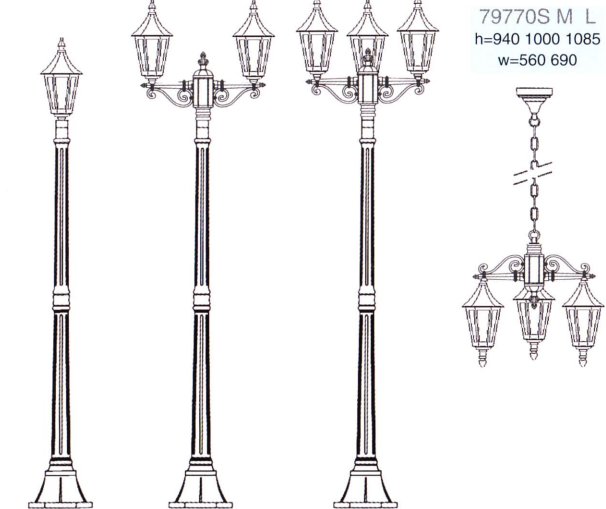

E27, 100W, IP 44
плафон – стекло
корпус – металл
цвет – черный