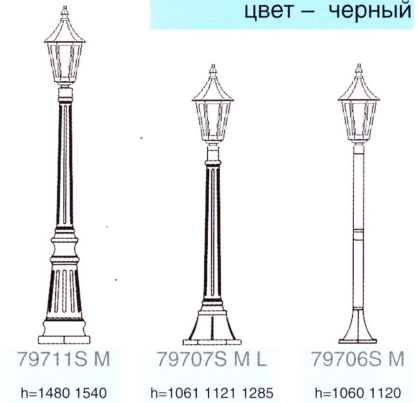

79855 h=430 w=260 t=125  
 79801S M L h=380 500 695 w=205 290 480  
 79802S M L h=380 500 695 w=205 290 480  
 79803S M L h=360 420 505 w=205 230 315  
 79804S M L h=420 480 565 w=200 230 315  
 79805S M L h=940 1000 1085 w=200 230 315

79870S M L  
 h=940 1000 1085  
 w=560 690

79808B S M h=1840 1930  
 79808A S M h=1840 1930  
 79808 S M h=1790 1850

ALBORG

79701S M L h=380 500 695 w=205 290 480  
 79702S M L h=380 500 695 w=205 290 480  
 79703S M L h=360 420 505 w=205 230 315  
 79704S M L h=420 480 565 w=200 230 315  
 79705S M L h=940 1000 1085 w=200 230 315

79770S M L  
 h=940 1000 1085  
 w=560 690

79708 S M h=1790 1850  
 79708A S M h=1840 1930  
 79708B S M h=1840 1930

**E27, 100W, IP 44**  
 плафон – стекло  
 корпус – металл  
 цвет – черный

79711S M h=1480 1540  
 79707S M L h=1061 1121 1285  
 79706S M h=1060 1120