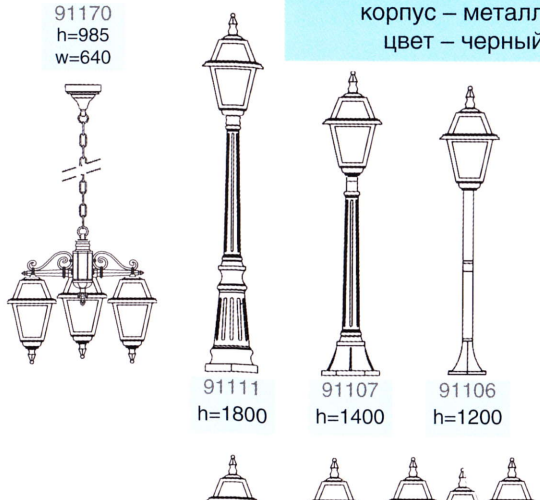

91170 h=985 w=640

91111 h=1800
91107 h=1400
91106 h=1200