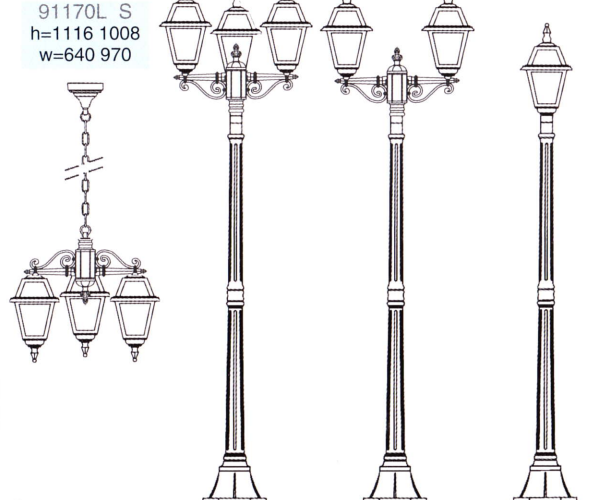

91170L S h=1116 1008 w=640 970

91108B L S h=2046 1938
91108A L S h=2046 1938
91108L S h=1966 1858